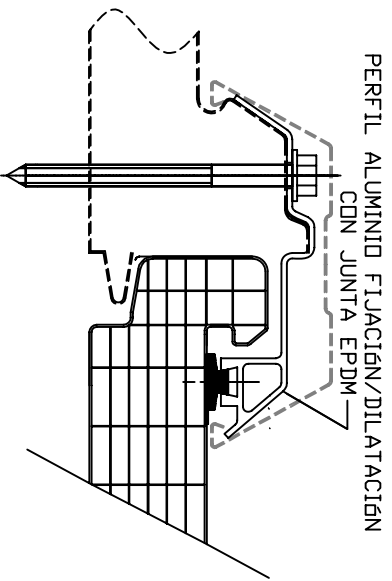

573

PANEL AISLUX COMPLET

PERFIL ALUMINIO FIJACION/DILATACION
CON JUNTA EPDM

DETALLE A
ENCUENTRO
METALICO CON PANEL
AISLUX

PERFIL CIERRE EN
POLICARBONATO

ABRAZADERA DE
FIJACION

DETALLE B
ENCUENTRO
CON PANEL AISLUX

PERFIL ALUMINIO FIJACION/DILATACION
CON JUNTA EPDM

DETALLE C
ENCUENTRO
CON PANEL METALICO

PLANO : ES - 3

SCALA	FECHA
James Clarke	SECCION
DIBUJADO POR	VISTA

AISLUX COMPLET

Aislux, S.A.
C/Pez Volador, 40 Bajo A
28007 MADRID
Tel. 91 504 09 49
Fax. 91 504 3516