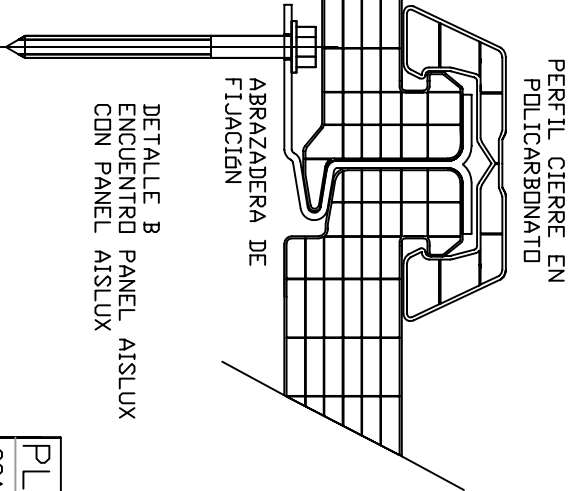

573

PANEL AISLUX COMPLET

PERFIL ALUMINIO FIJACION/DILATACION
CON JUNTA EPDM

DETALLE A
ENCUENTRO
METALICO CON PANEL
AISLUX

PERFIL CIERRE EN
POLICARBONATO

ABRAZADERA DE
FIJACION

DETALLE B
ENCUENTRO
CON PANEL AISLUX

PERFIL ALUMINIO FIJACION/DILATACION
CON JUNTA EPDM

DETALLE C
ENCUENTRO
CON PANEL METALICO

PLANO : ES - 3

SCALA	FECHA
James Clarke	SECCION
DIBUJADO POR	VISTA

AISLUX COMPLET

Aislux, S.A.
C/Pez Volador, 40 Bajo A
28007 MADRID
Tel. 91 504 09 49
Fax. 91 504 3516