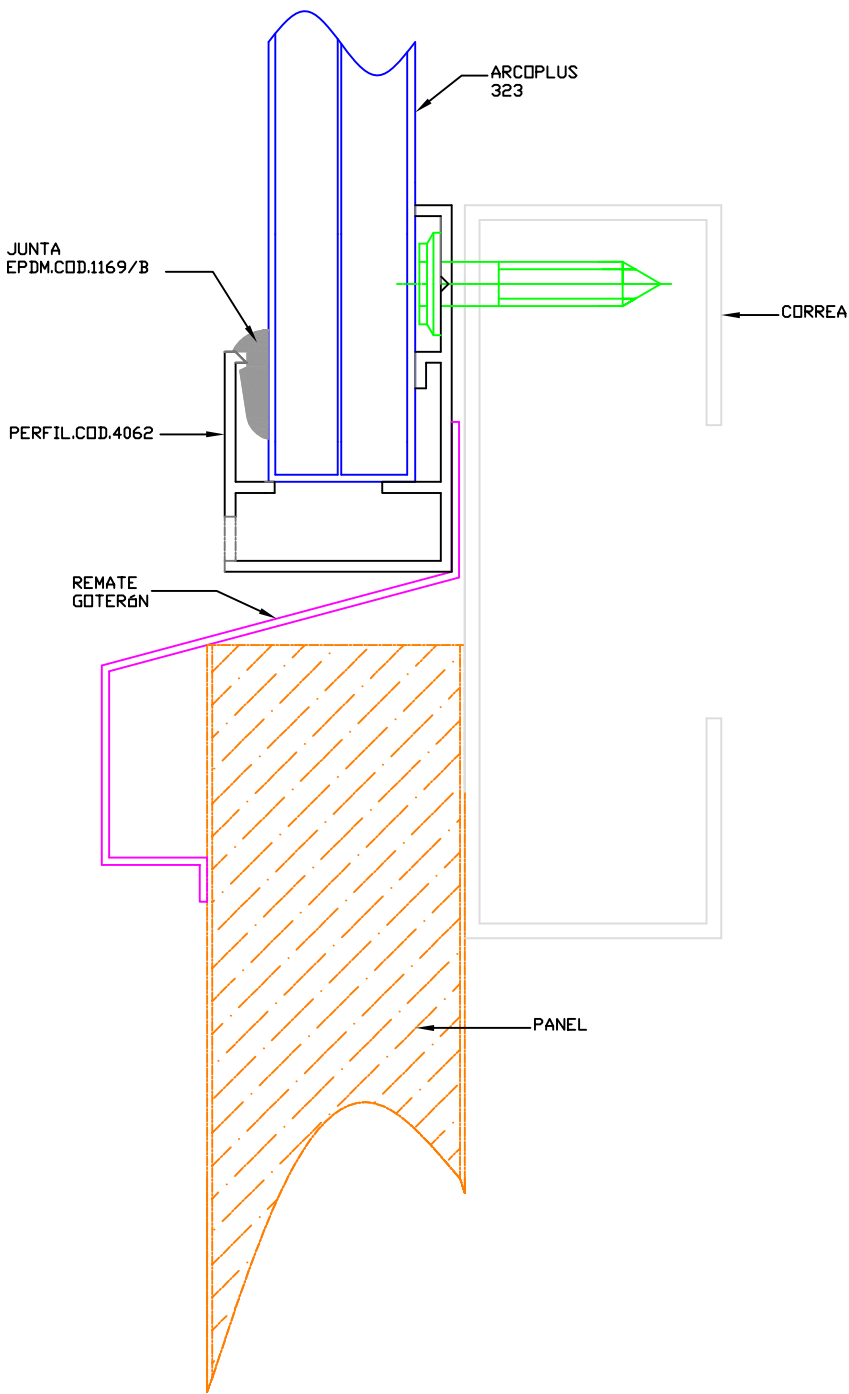

1 2 3 4

A

A

B

B

C

C

D

D

E

E

F

F

1:1	Abril 2004	 <p>Aislux, S.A.  C/Pez Volador,40 Bajo A  28007 MADRID  Tel. 91 504 09 49  Fax. 91 504 3516</p> <p><a href="http://www.aislux.com">www.aislux.com</a>  <a href="mailto:comercial@aislux.com">comercial@aislux.com</a></p> <p>N.FILE: Acoplus 323-detalle inferior</p>
SCALA	FECHA	
<b>James Clarke</b>	Detalle montaje	
DIBUJADO POR	VISTA	
Arcoplus 323 detall inferior		