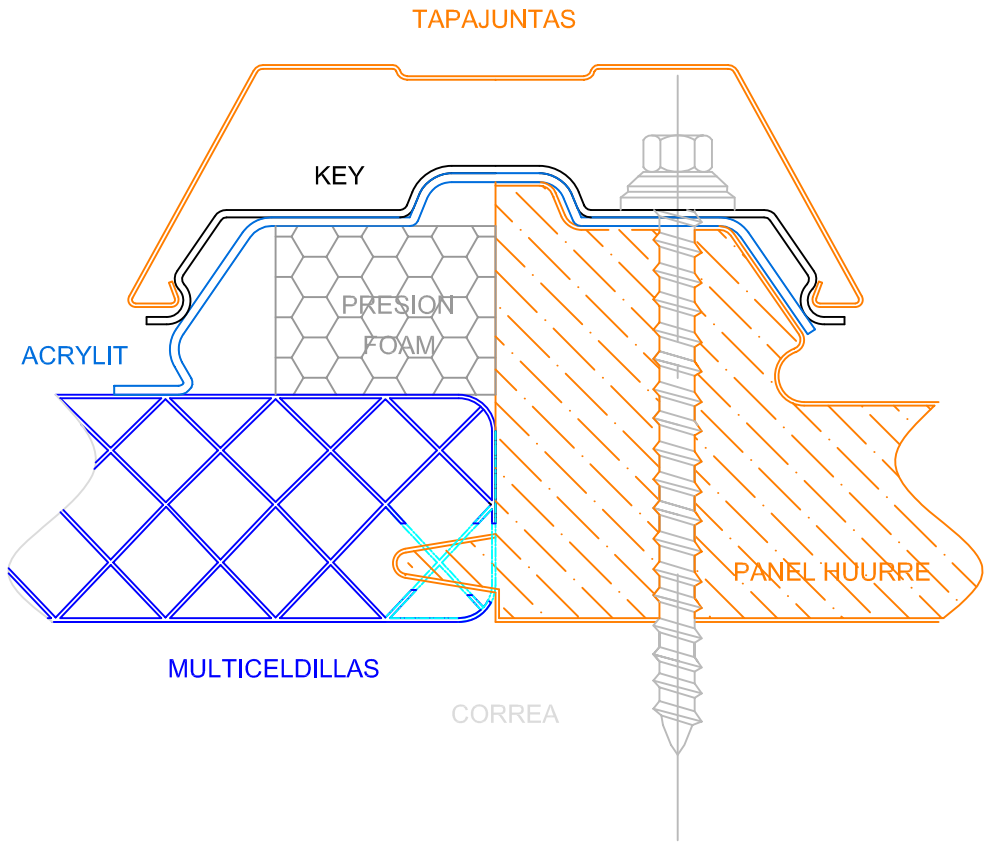

1 2 3 4

A

A

B

B

C

C

D

D

E

E

F

F

ESCALA 1:2

FOAM PRESION : Todo lo largo del lucernario

1:1	Abril 2004	 <p>Aislux, S.A. C/Pez Volador,40 Bajo A 28007 MADRID Tel. 91 504 09 49 Fax. 91 504 3516</p> <p>www.aislux.com comercial@aislux.com</p>
SCALA	FECHA	
James Clarke	Detalle montaje	
DIBUJADO POR	VISTA	
Montaje Multiceldillas		
		N.FILE: system duo right

1 2 3 4