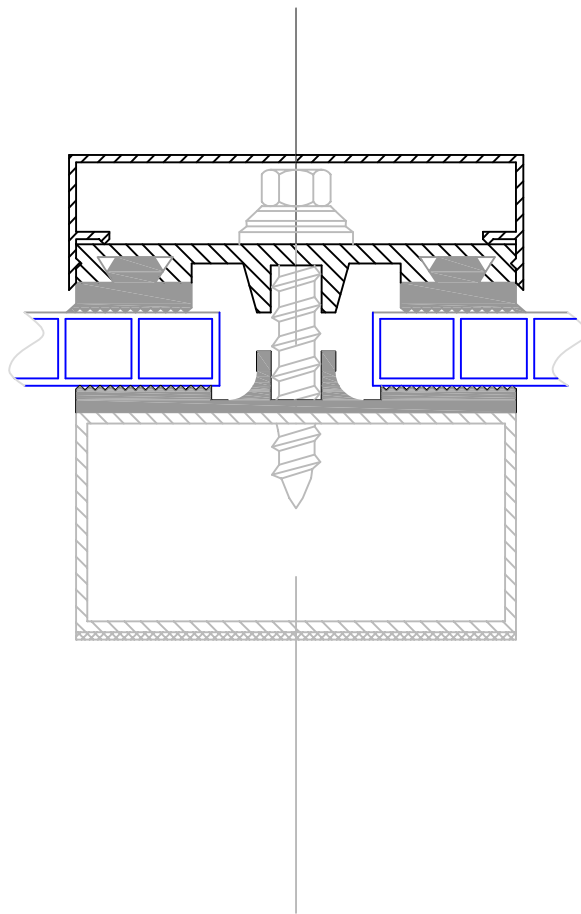

TAPETA EMBELLECEDORA

1:1	Abril 2004	 <p>Aislux, S.A. C/Pez Volador,40 Bajo A 28007 MADRID Tel. 91 504 09 49 Fax. 91 504 3516 www.aislux.com comercial@aislux.com</p>
SCALA	FECHA	
James Clarke	Detalle montaje	
DIBUJADO POR	VISTA	
Fijacion Placas		
		N.FILE: perfil